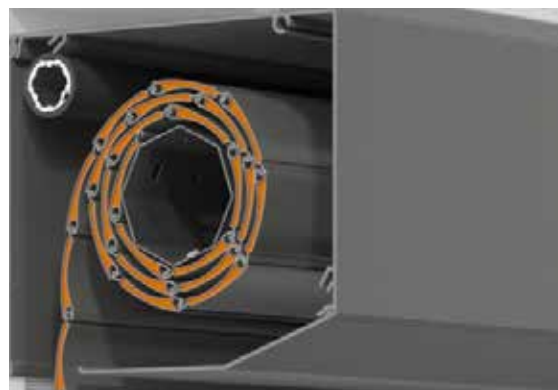

Hausverbot für lästige Plagegeister

Integrierter Insektenschutz im Vorbaurollladen PENTO.XP