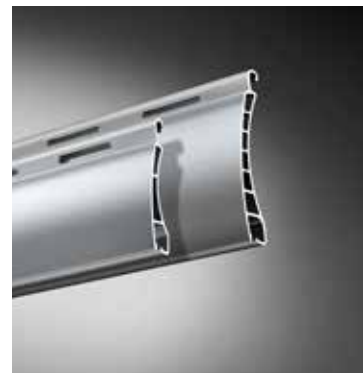

Kunststoff
Die preiswerte Lösung mit durchdachten Details.