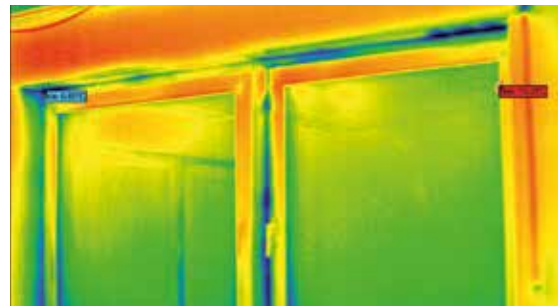

Grün zeigt die Wärmeverlust-Zonen von innen nach außen vor der Sanierung.