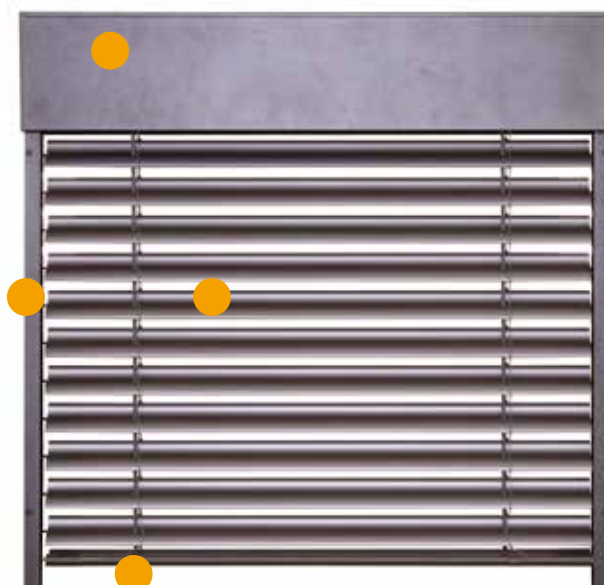

ROMA Graualuminium
(ähnlich RAL 9007)

ROMA Sarotti

ROMA DB 703

ROMA Anthrazitgrau
(ähnlich RAL 7016)

Bei der ROMA Farb-Harmonie sind alle sichtbaren Aluminiumbauteile Ihrer Raffstoren ästhetisch aufeinander abgestimmt. Die sieben Harmoniefarben für Kästen, Führungsschienen und Endleiste sind als Standard in den zwei Oberflächen, matt Feinstruktur hochwetterfest sowie in matt glatt erhältlich. Beste Oberflächenqualität im Standard: Die hochwetterfeste Farbbeschichtung zeichnet sich durch höhere Farbbeständigkeit gegenüber Einflüssen wie UV-Strahlung aus. Eine Übersicht über die verfügbaren Behangfarben finden Sie ab Seite 42.